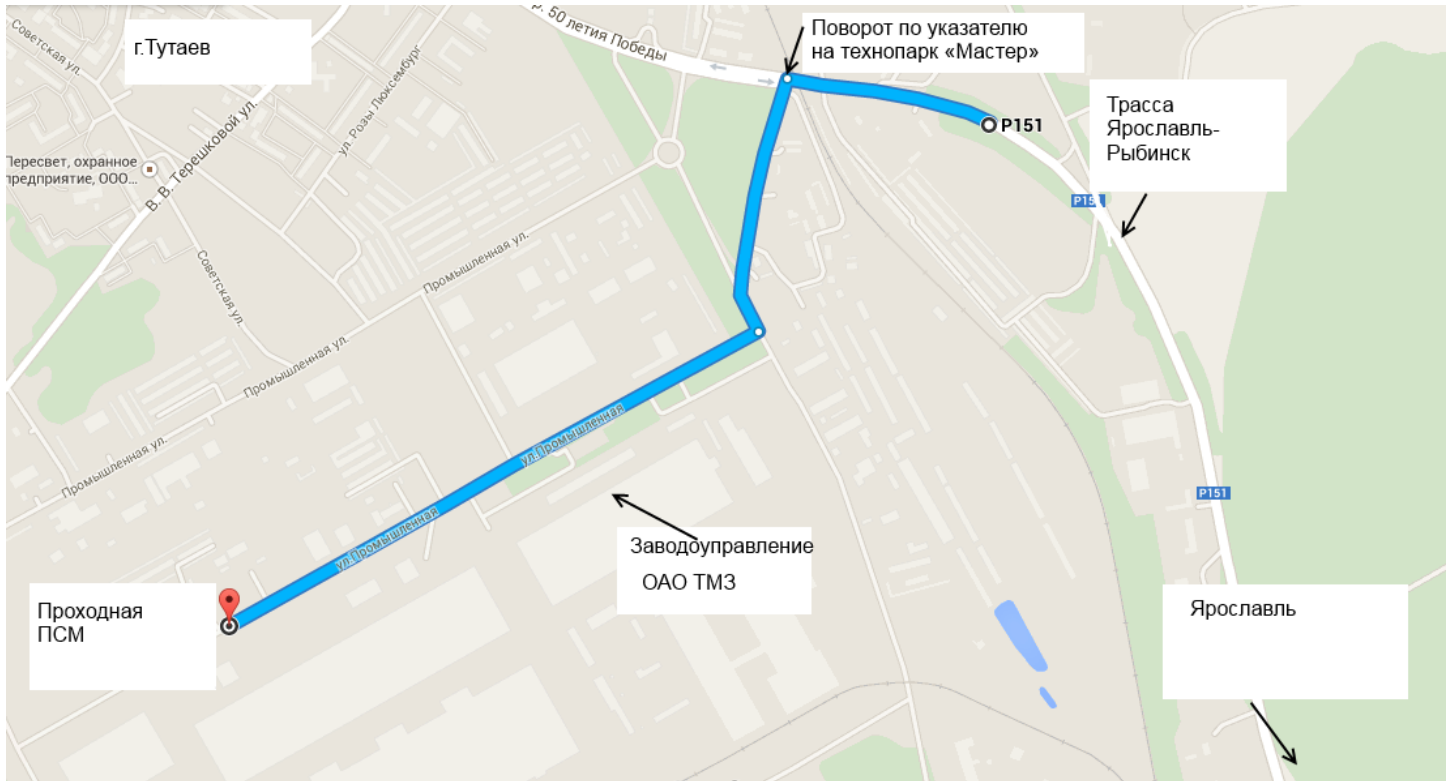

## ПСМ-Тутаев

Адрес: г. Тутаев, ул. Промышленная, д.27, Промышленный парк «Мастер», Телефон: 8-800-500-08-12

Координаты GPS: широта - N57°50'55.7, долгота - E39°30'50.3

1. При движении по трассе Ярославль-Рыбинск

### со стороны Ярославля

- необходимо за 1 км до въезда в город Тутаев сразу после железнодорожного переезда повернуть налево по указателю на Технопарк «Мастер» и Тутаевский моторный завод

Поворот налево перед городом по указателю

### со стороны Рыбинска –

необходимо проехать город Тутаев, через 1 км после жилых домов перед железнодорожным переездом повернуть направо по указателю на Технопарк «Мастер» и Тутаевский моторный завод

ж/д переезд

Поворот направо за городом Тутаев

2. Через 500 метров повернуть направо по указателю на Заводоуправление ОАО «ТМЗ»

3. Ехать прямо до проходной ПСМ около 500 метров