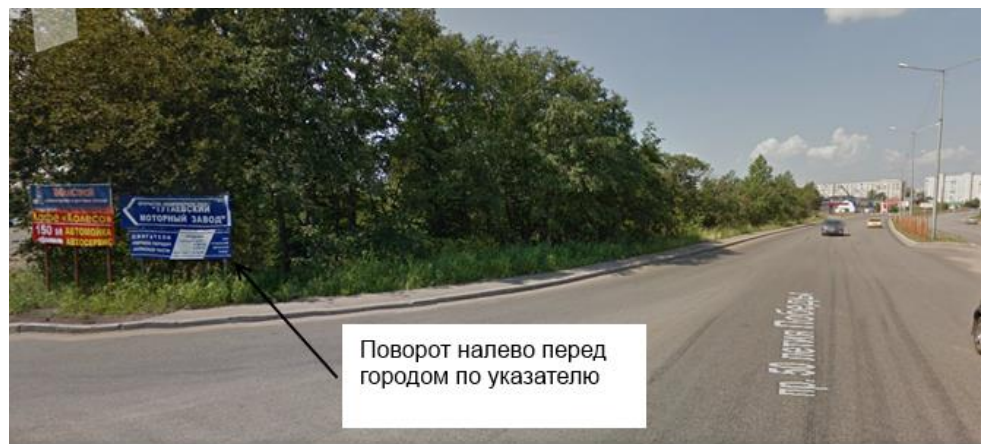

## ПСМ-Тутаев

Адрес: г. Тутаев, ул. Промышленная, д.27, Промышленный парк «Мастер», Телефон: 8-800-500-08-12

Координаты GPS: широта - N57°50'55.7, долгота - E39°30'50.3

1. При движении по трассе Ярославль-Рыбинск

### со стороны Ярославля

- необходимо за 1 км до въезда в город Тутаев сразу после железнодорожного переезда повернуть налево по указателю на Технопарк «Мастер» и Тутаевский моторный завод

Поворот налево перед городом по указателю

### со стороны Рыбинска –

необходимо проехать город Тутаев, через 1 км после жилых домов перед железнодорожным переездом повернуть направо по указателю на Технопарк «Мастер» и Тутаевский моторный завод