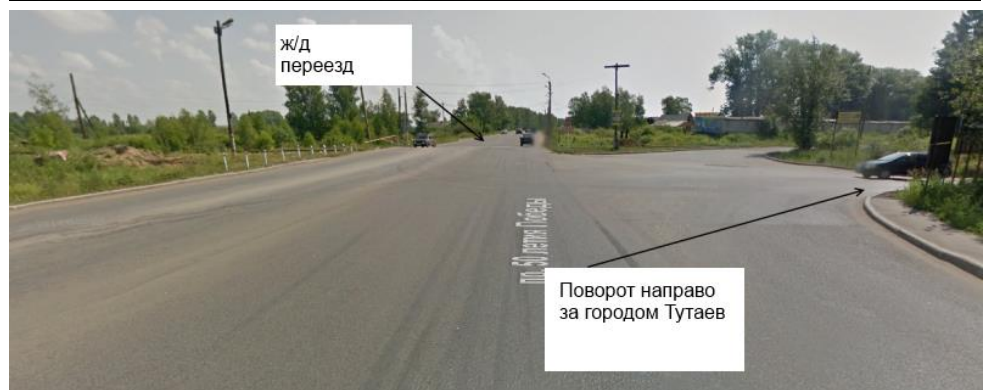

### со стороны Ярославля

- необходимо за 1 км до въезда в город Тутаев сразу после железнодорожного переезда повернуть налево по указателю на Технопарк «Мастер» и Тутаевский моторный завод

Поворот налево перед городом по указателю

### со стороны Рыбинска –

необходимо проехать город Тутаев, через 1 км после жилых домов перед железнодорожным переездом повернуть направо по указателю на Технопарк «Мастер» и Тутаевский моторный завод